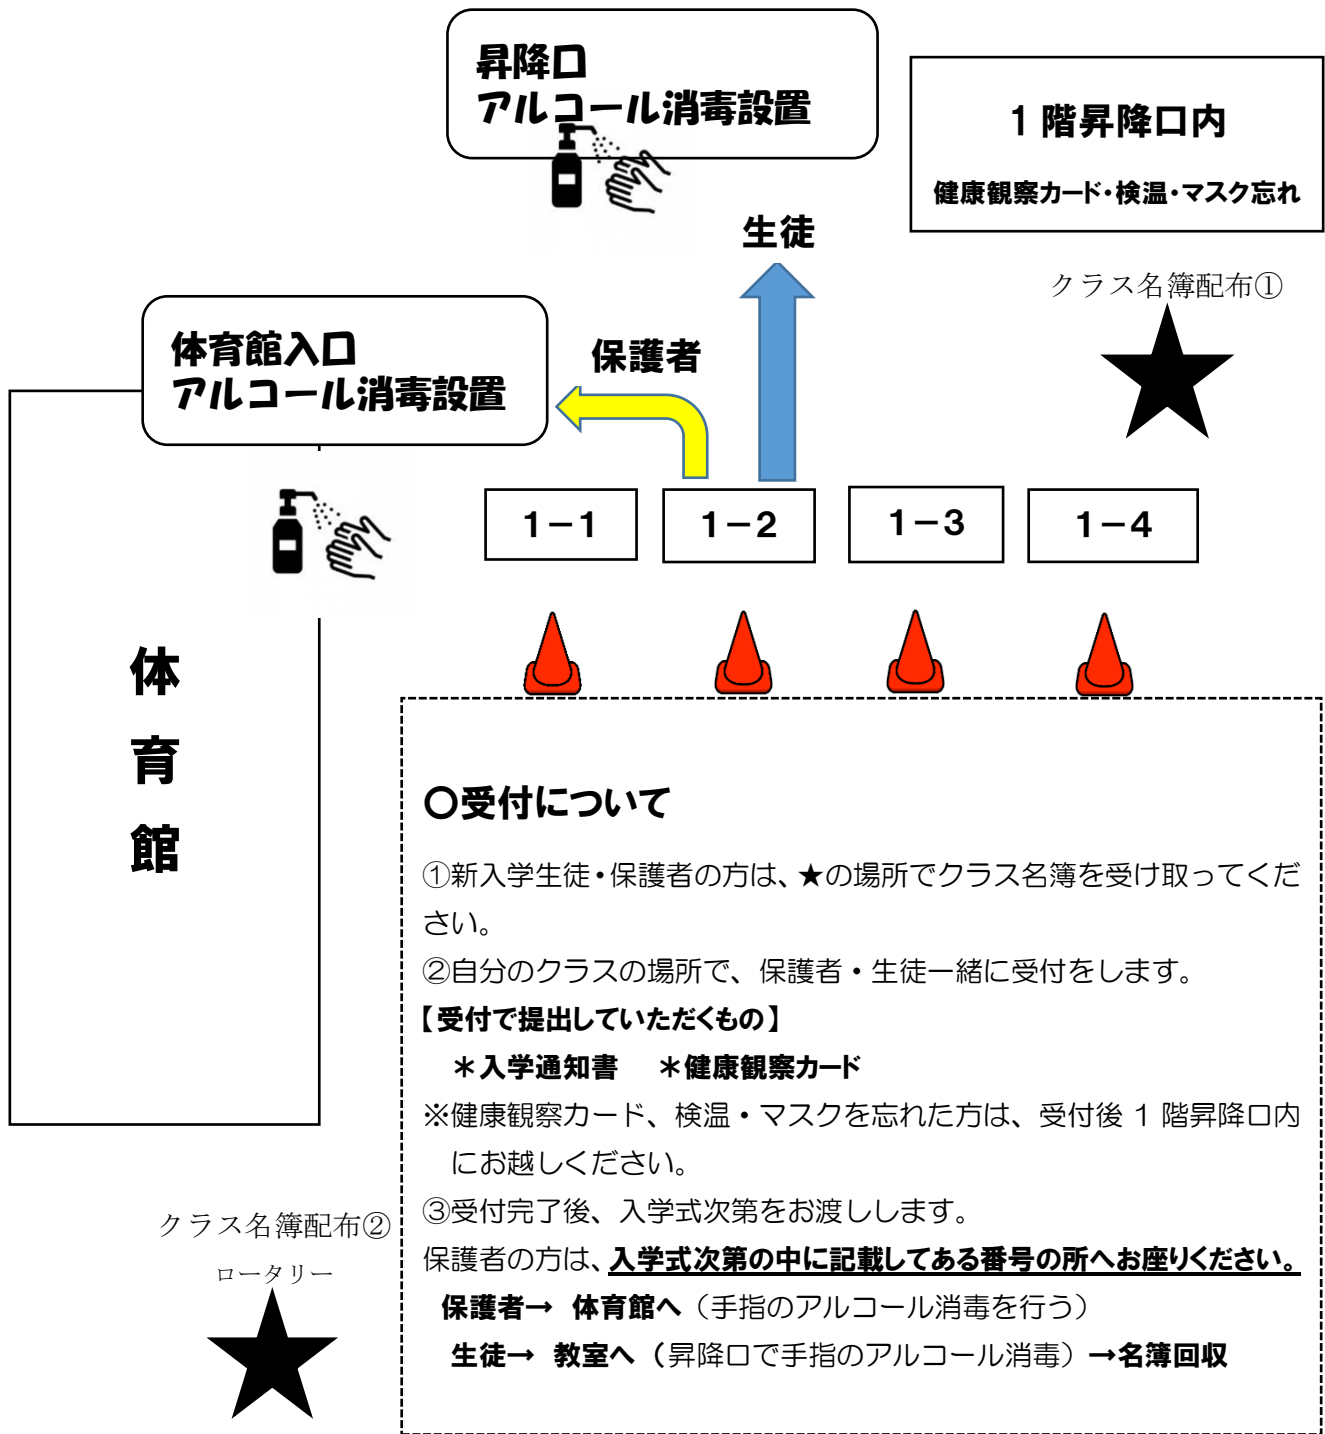

入学式受付の流れ

- 密を避けるため、クラス発表は★の場所でクラス名簿を配布します。
- クラス発表名簿は教室で回収します。（校外への持ち出し禁止）